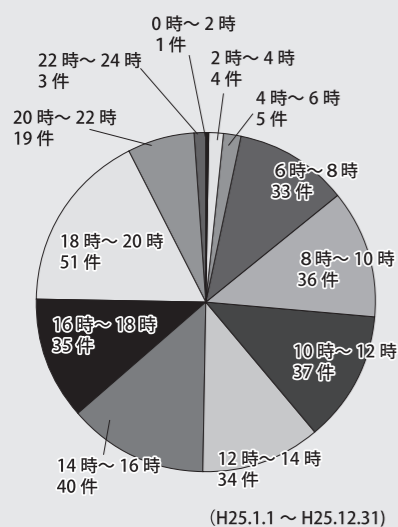

追突事故多発

平成25年中（1月～12月）に町内で発生
した人身事故の件数298件のうち、追突
事故が119件で、約40%を占めています。
そのうちの大多数が国道136号線・熱函
道路で発生しています。平成24年に比べ事故の割合も増加し
ています。また、東駿河湾環状道路が開通したことにより、
車の流れも変わりつつあります。
平成26年に入っても、5月末現在で40件の追突事故があり、
人身事故の全体の約30%を占めている状況です。
追突事故の発生時間帯は、夜間に比べ日中が多く、夕方の
発生が著しく多いです。県内の平成25年中の月別追突事故発
生状況は、年末を除いて7月・8月の行楽の時期に増加傾向
にあります。

また、停止している前の車に衝突する事故や、発進時に衝
突する事故が多いため、交差点などで停止した場合は、サイ
ドブレーキを活用し、ギアはニュートラルなどにして、前の
車をよく見て発進するようにしましょう。そして事故を少し
でも減らすために、自分の運転をもう一度見つめ直し、時間
にも気持ちにも余裕をもって運転をしましょう。

～函南町内 時間別追突事故発生状況～