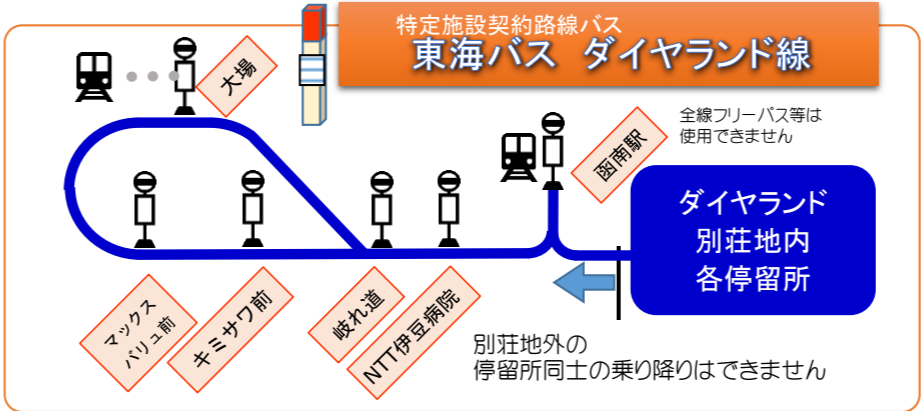

函南町 路線バスマップ

Kannami Town Bus Route

令和2年10月現在

色	系統	本数目安	経路
●	熱15	2本/日	大場駅前～平井～熱海駅
●	大01	1本/日	畑毛温泉～間宮～大場駅前～岐れ道～柿沢台～畑毛温泉
●	大02	1～2本/時	畑毛温泉～間宮～大場駅前～岐れ道～畑毛温泉
●	大03	1本/日	大場駅前～岐れ道～畑毛温泉
●	大31	1～2本/時 (主に日中)	大場駅～函南町文化センター～錦が丘分譲地
●	大32	1～2本/時 (朝夕のみ)	大場駅～赤王口～錦が丘分譲地
●	大32	4本/日	あいさつ通り～赤王口～大場駅
●	大36	3本/日	大場駅～赤王口～錦が丘公園前
●	函11	7本/日	函南駅～平井～岐れ道～間宮～大場駅前～岐れ道～畑毛温泉
●	函12	3本/日	函南駅～平井～(直行)岐れ道～畑毛温泉
●	函21	1本/時	函南駅～上沢口～函南町文化センター～大場駅
●	函22	2本/日	函南駅～上沢口～赤王口～大場駅