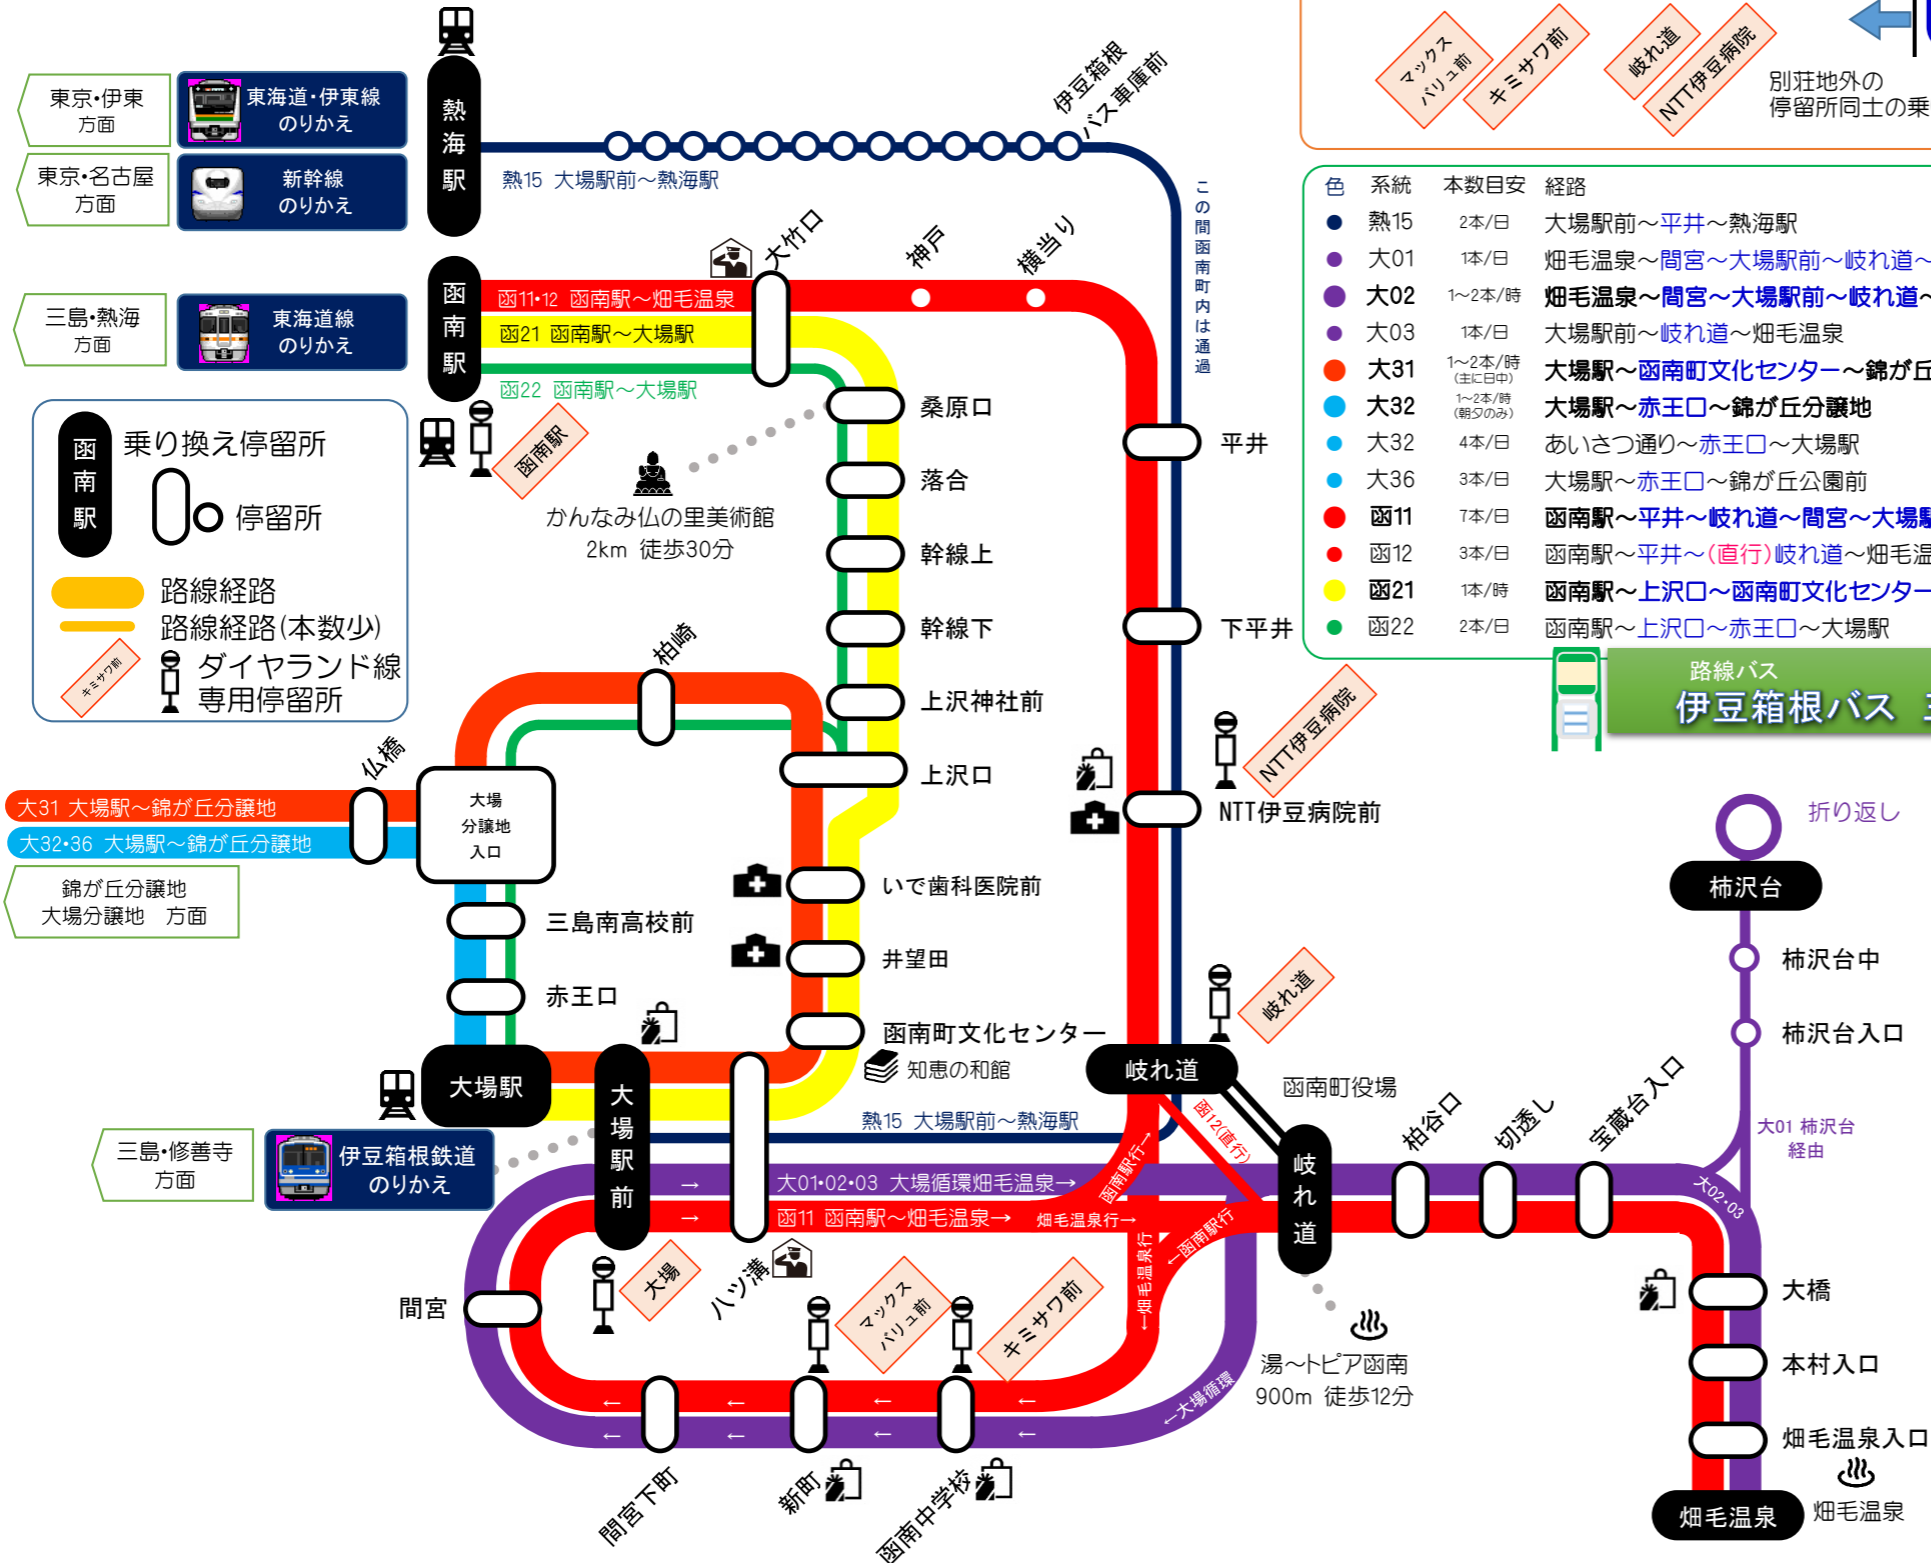

函南町 路線バスマップ

Kannami Town Bus Route

令和2年10月現在

色	系統	本数目安	経路
●	熱15	2本/日	大場駅前～平井～熱海駅
●	大01	1本/日	畑毛温泉～間宮～大場駅前～岐れ道～柿沢台～畑毛温泉
●	大02	1～2本/時	畑毛温泉～間宮～大場駅前～岐れ道～畑毛温泉
●	大03	1本/日	大場駅前～岐れ道～畑毛温泉
●	大31	1～2本/時 (主に日中)	大場駅～函南町文化センター～錦が丘分譲地
●	大32	1～2本/時 (朝夕のみ)	大場駅～赤王口～錦が丘分譲地
●	大32	4本/日	あいさつ通り～赤王口～大場駅
●	大36	3本/日	大場駅～赤王口～錦が丘公園前
●	函11	7本/日	函南駅～平井～岐れ道～間宮～大場駅前～岐れ道～畑毛温泉
●	函12	3本/日	函南駅～平井～(直行)岐れ道～畑毛温泉
●	函21	1本/時	函南駅～上沢口～函南町文化センター～大場駅
●	函22	2本/日	函南駅～上沢口～赤王口～大場駅

路線バス 伊豆箱根バス 三島営業所

伊豆箱根バス株式会社
 ☎ 055-977-1212

株式会社東海バス
 ☎ 055-935-6611