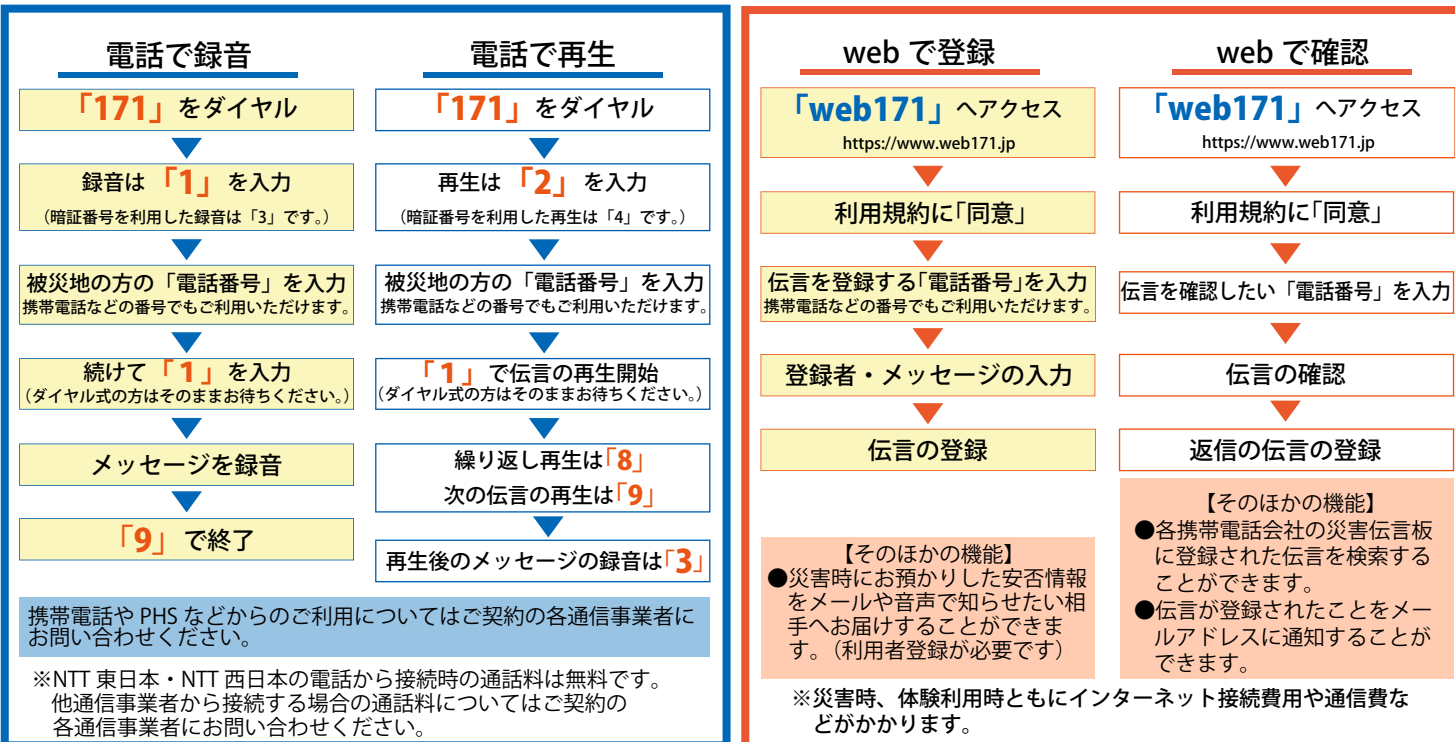

わが家の防災メモ

非常時に連絡しなければならない方などをメモしておくページです。
事前に電話番号などを記入しておきましょう。

家族の避難先

一次避難所 (各自主防災会(区)などが定めた避難所)	指定避難所 (町が指定する避難所)

家族・知人などの連絡先

名前	電話(会社・学校)	住所	メモ

災害用伝言ダイヤル(171)

災害用伝言ダイヤルは、地震などの災害の発生により、被災地への通信が増加し、繋がりにくい状況になった場合に提供が開始される声の伝言板です。

防災・気象情報などの入手先

防災・防犯などの函南町の情報をリアルタイムに配信

「かなみ安心情報メール」

「かなみ安心情報メール」は登録いただいた人の携帯電話やスマートフォン・パソコンなどに函南町の防災情報・防犯情報などをメールで送信するサービスです。

登録方法

- QRコードを読み取り、サイトにアクセスして「空メール」を送信します。

件名・本文を入力せずに送信してください。
QRコードの読み取りができない場合は下記アドレスに空メールを送信してください。
t-kannami@sg-p.jp
- 登録用URLが記載されたメールが届くので、URLを選択しサイトにアクセスします。
迷惑メール設定をしている場合は、事前に「@sg-p.jp」のドメインからの受信を許可する設定にしてください。
URLにアクセスできない場合は、webブラウザを「Cookieを有効にする」に設定してください。
- 利用規約をご確認の上、「同意する」ボタンを押します。
- 受信を希望する情報のチェックボックスを選択し、ページ下部の「確認画面」ボタンを押し、内容確認後「登録」ボタンを押します。「登録完了」メールが届いたら登録完了です。