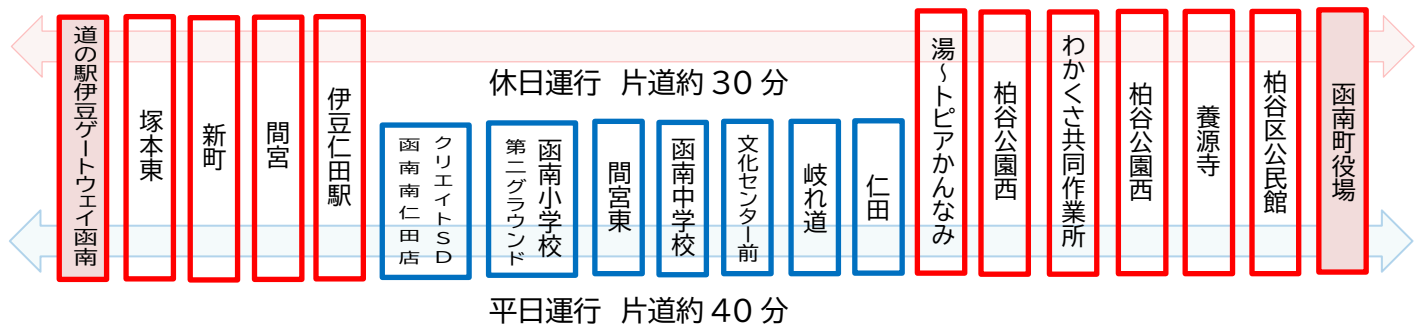

函南町 拠点循環 コミュニティバス

実証実験期間

4月1日～令和9年3月31日

実証運行**継続**します

※運賃・ダイヤ・ルートの変更はありません

問合せ先／都市計画課（979-8117）

ルート図

停留所