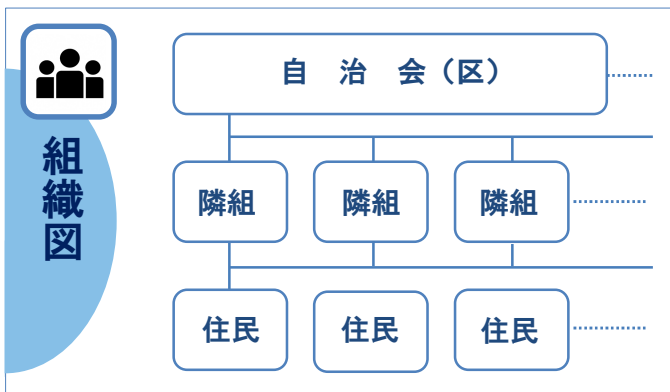

みんなで築く 安心・安全なまち

区・隣組

自治会に入りましたよう

いざというとき、あなたの周りに助け合える人はいますか

自治会は、自分たちの住む地域を明るく住みやすいまちにするために、会員相互が協力し、コミュニティ、防災、防犯、交通安全、環境美化などの活動を行う組織です。

函南町では、自治会と連携してまちづくりを進めています。より効果的な活動を行うためには、皆様のご協力が必要となります。是非、自治会（区・隣組）への加入をお願いします。